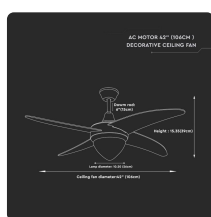

# SKU 7915 VT-6043-4

Ventilatore LED da Soffitto 15W 3 in 1 con Motore a Corrente Alternata da 60W con Telecomando 4 pale

Colore della Luce  
**3IN1**

Potenza  
**15W**

Flusso Luminoso  
**1500LM**

## Specifiche tecniche

Colore della Luce	3IN1	Potenza	15W
Flusso Luminoso	1500LM	Dimensione	1060x390
Sensore	Sensor Compatible		